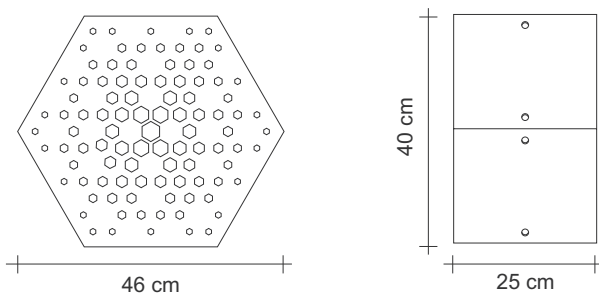

Z0120100 - HONEY WAY

Materiale /Material	Peso Unitario /Unit Weight	Riciclabilità /Recyclable
Acciaio /Steel	4 Kg	90 %

back / anta

Z0121300 - HONEY WAY BACK

Materiale /Material	Peso Unitario /Unit Weight	Riciclabilità /Recyclable
Acciaio /Steel	5,8 Kg	90 %

Z0120600 - Coppia di distanziali / Spacers couple

Materiale /Material	Peso Unitario /Unit Weight	Quantità /Quantity	Riciclabilità /Recyclable
Acciaio verniciato nero /Black finished steel	0,064 Kg	2	90 %

Z0120800 - Staffa muro / Wall clamp

(Si consiglia una staffa muro ogni 2 elementi di Honey-Way
/ We recommend 1 wall clamp for every 2 Honey-Way elements)

Materiale /Material	Peso Unitario /Unit Weight	Quantità /Quantity	Riciclabilità /Recyclable
Acciaio verniciato nero /Black finished steel	0,36 Kg	1	90 %