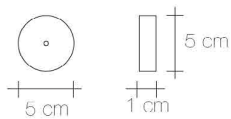

Materiale /Material	Peso Unitario /Unit Weight	Quantità /Quantity	Riciclabilità /Recyclable
Acciaio verniciato nero /Black finished steel	0,064 Kg	2	90 %