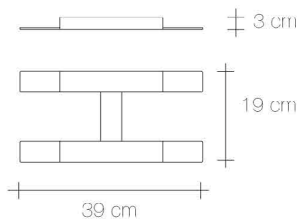

Z0120100 - HONEY WAY

Materiale /Material	Peso Unitario /Unit Weight	Riciclabilità /Recyclable
Acciaio /Steel	4 Kg	90 %

back / anta

Z0121300 - HONEY WAY BACK

Materiale /Material	Peso Unitario /Unit Weight	Riciclabilità /Recyclable
Acciaio /Steel	5,8 Kg	90 %

Z0120600 - Coppia di distanziali / Spacers couple

Materiale /Material	Peso Unitario /Unit Weight	Quantità /Quantity	Riciclabilità /Recyclable
Acciaio verniciato nero /Black finished steel	0,064 Kg	2	90 %

Z0120800 - Staffa muro / Wall clamp

(Si consiglia una staffa muro ogni 2 elementi di Honey-Way
/ We recommend 1 wall clamp for every 2 Honey-Way elements)

Materiale /Material	Peso Unitario /Unit Weight	Quantità /Quantity	Riciclabilità /Recyclable
Acciaio verniciato nero /Black finished steel	0,36 Kg	1	90 %