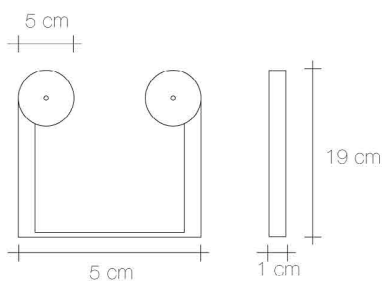

Z0120100 - HONEY WAY

Materiale /Material	Peso Unitario /Unit Weight	Riciclabilità /Recyclable
Acciaio /Steel	4 Kg	90 %

back / anta

Z0121300 - HONEY WAY BACK

Materiale /Material	Peso Unitario /Unit Weight	Riciclabilità /Recyclable
Acciaio /Steel	5,8 Kg	90 %

Z0120600 - Coppia di distanziali / Spacers couple

Materiale /Material	Peso Unitario /Unit Weight	Quantità /Quantity	Riciclabilità /Recyclable
Acciaio verniciato nero /Black finished steel	0,064 Kg	2	90 %

Z0120800 - Staffa muro / Wall clamp

(Si consiglia una staffa muro ogni 2 elementi di Honey-Way
/ We recommend 1 wall clamp for every 2 Honey-Way elements)

Materiale /Material	Peso Unitario /Unit Weight	Quantità /Quantity	Riciclabilità /Recyclable
Acciaio verniciato nero /Black finished steel	0,36 Kg	1	90 %

Materiale /Material	Peso Unitario /Unit Weight	Quantità /Quantity	Riciclabilità /Recyclable
Acciaio /Steel	1,3 Kg	1	90 %