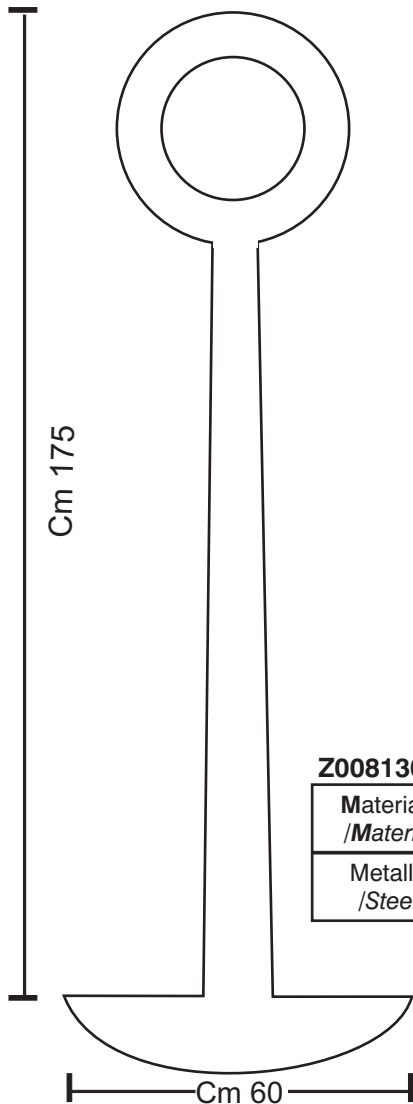

PING PONG PIANTANA

Z0081300

Materiale <i>/Material</i>	Peso Unitario <i>/Unit Weight</i>	Quantità <i>/Quantity</i>	Peso con imballo <i>/Weight with packaging</i>	Volume <i>/Volume</i>	Riciclabilità <i>/Recyclabe</i>
Metallo <i>/Steel</i>	8 Kg	1	10 Kg	0,33 mc	100%