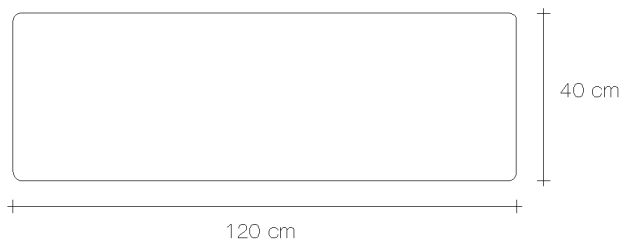

Z0141700 - consolle 4 gambe / 4 legs

Materiale /Material	Peso Unitario* /Unit Weight	Quantità /Quantity	Peso con imballo* /Weight with packaging	Volume /Volume	Riciclabilità /Recyclable
Acciaio / Steel	9 Kg	1	12 Kg	0,1 m³	95 %