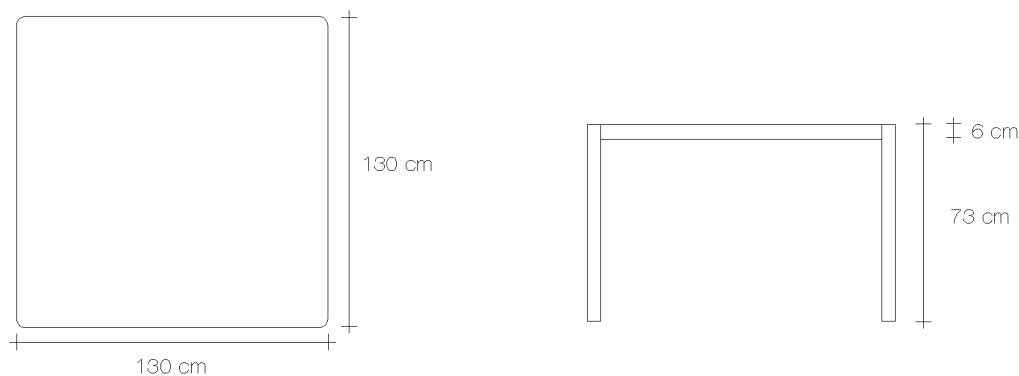

tavoli completi /full tables

85x85

Z0140100

Materiale /Material	Peso Unitario* /Unit Weight	Quantità /Quantity	Peso con imballo* /Weight with packaging	Volume /Volume	Riciclabilità /Recyclable
Acciaio / Steel	15,3 Kg	1	18,3 Kg	0,1 m³	95 %

130x130

Z0140500

Materiale /Material	Peso Unitario* /Unit Weight	Quantità /Quantity	Peso con imballo* /Weight with packaging	Volume /Volume	Riciclabilità /Recyclable
Acciaio / Steel	38 Kg	1	41 Kg	0,31 m³	90 %