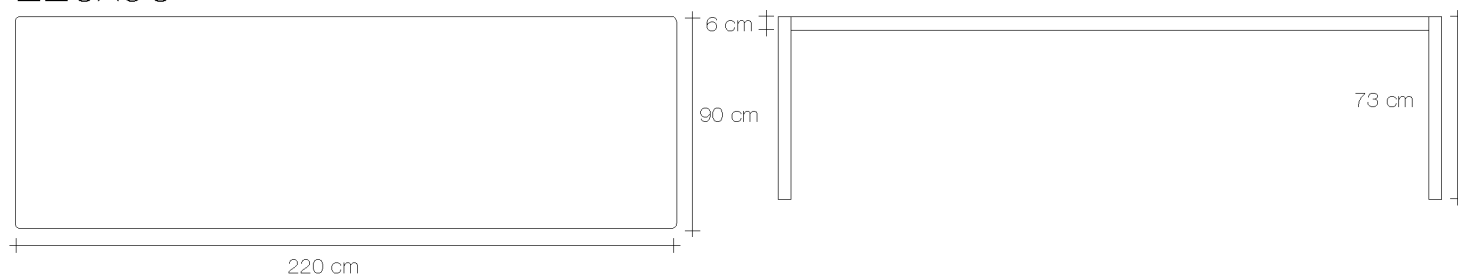

220x90

Z0140700

Materiale /Material	Peso Unitario* /Unit Weight	Quantità /Quantity	Peso con imballo* /Weight with packaging	Volume /Volume	Riciclabilità /Recyclable
Acciaio / Steel	30 Kg	1	33 Kg	0,24 m³	95 %