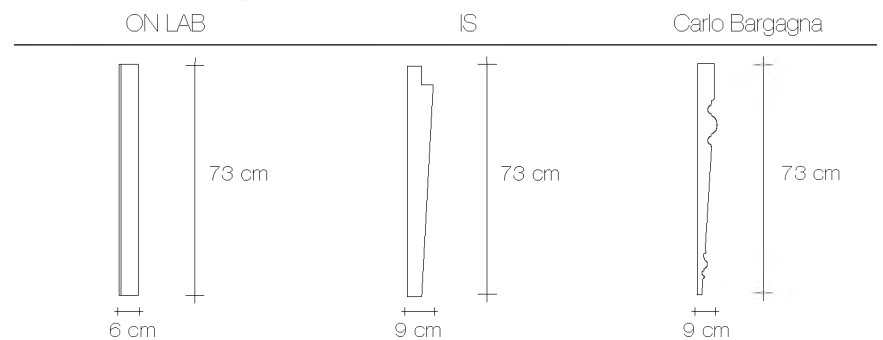

R15

Essenziale piano in acciaio, semplice e ricercato, con richiami al passato, ma anche con un design moderno, R15 è il tavolo Officinanove che assume diversi aspetti a seconda del tipo di gambe ad esso assemblate.

gambe / legs

Z0140900 - set 4 gambe ON LAB / 4 legs set ON LAB

Materiale /Material	Peso Unitario /Unit Weight	Quantità /Quantity	Riciclabilità /Recyclable
Acciaio / Steel	13,6 Kg	4	90 %

Z0141000 - set 4 gambe IS / 4 legs set IS

Materiale /Material	Peso Unitario /Unit Weight	Quantità /Quantity	Riciclabilità /Recyclable
Acciaio / Steel	17,6 Kg	4	90 %

Z0141200 - set 4 gambe Carlo Bargagna / 4 legs set Carlo Bargagna

Materiale /Material	Peso Unitario /Unit Weight	Quantità /Quantity	Riciclabilità /Recyclable
Acciaio / Steel	16,8 Kg	4	90 %

Z0141300 - set 2 gambe ON LAB / 2 legs set ON LAB

Materiale /Material	Peso Unitario/ Unit Weight	Quantità /Quantity	Riciclabilità /Recyclable
Acciaio / Steel	6,8 Kg	2	90 %

Z0141400 - set 2 gambe IS / 2 legs set IS