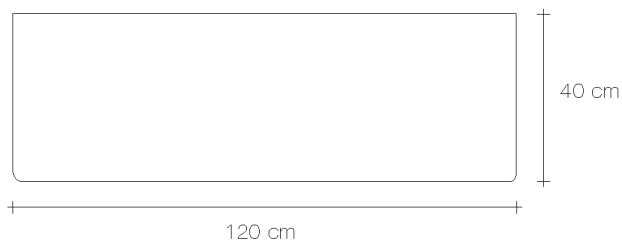

Z0141800 - consolle 2 gambe / 2 legs

Materiale /Material	Peso Unitario* /Unit Weight	Quantità /Quantity	Peso con imballo* /Weight with packaging	Volume /Volume	Riciclabilità /Recyclable
Acciaio / Steel	9 Kg	1	12 Kg	0,1 m³	90 %

*Solo top, aggiungere peso delle gambe corrispondenti
/Only top, add legs set weight