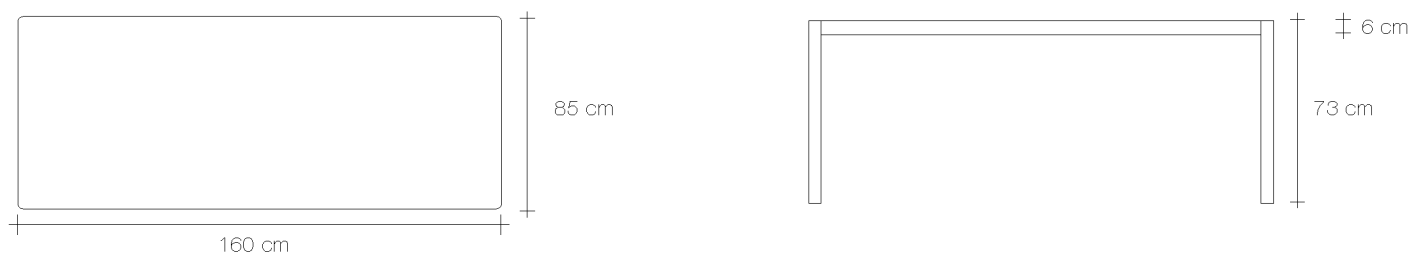

160x85

Z0140400

Materiale /Material	Peso Unitario* /Unit Weight	Quantità /Quantity	Peso con imballo* /Weight with packaging	Volume /Volume	Riciclabilità /Recyclable
Acciaio / Steel	22 Kg	1	25 Kg	0,16 m³	95 %