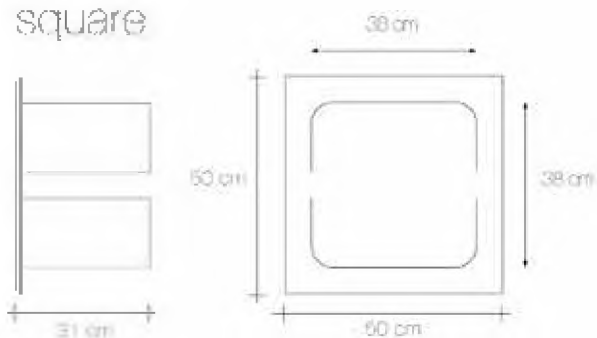

MBOX

MBOX è un creativo sistema componibile da parete. Con una forma avvolgente.

MBOX è disponibile in differenti misure contraddistinte nelle nominazioni: mono, square e slim.

MBOX is a creative modular wall-mounted system. With its fascinating and original form.

MBOX is available in different size: mono, square and slim.

square

Z0050600

Materiale /Material	Peso Unitario /Unit Weight	Quantità /Quantity	Peso con imballo /Weight with packaging	Volume /Volume	Riciclabilità /Recyclable
Acciaio /Steel	8 Kg	1	9,5 Kg	0,12 m ³	90 %

micro

Z0051100

Materiale /Material	Peso Unitario /Unit Weight	Quantità /Quantity	Peso con imballo /Weight with packaging	Volume /Volume	Riciclabilità /Recyclable
Acciaio /Steel	1,5 Kg	1	2,4 Kg	0,02 m ³	90 %

slim

Z0050800

Materiale / Material	Peso Unitario / Unit Weight	Quantità / Quantity	Peso con imballo / Weight with packaging	Volume / Volume	Riciclabilità / Recyclable
Acciaio / Steel	8,3 Kg	1	9,8 Kg	0,1 m ³	90 %