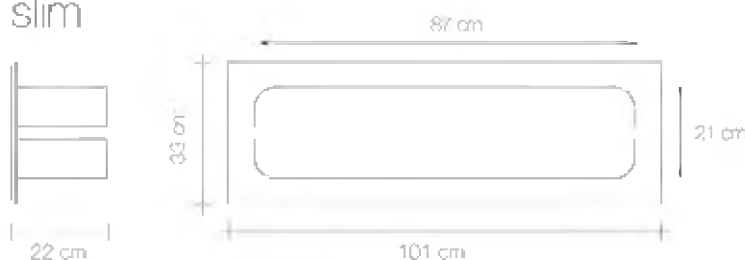

micro

Z0051100

Materiale /Material	Peso Unitario /Unit Weight	Quantità /Quantity	Peso con imballo /Weight with packaging	Volume /Volume	Riciclabilità /Recyclable
Acciaio /Steel	1,5 Kg	1	2,4 Kg	0,02 m ³	90 %

mono

Z0050900

Materiale / Material	Peso Unitario / Unit Weight	Quantità / Quantity	Peso con imballo / Weight with packaging	Volume / Volume	Riciclabilità / Recyclable
Acciaio / Steel	5,4 Kg	1	6,9 Kg	0,08 m ³	90 %

Z0051000

Materiale / Material	Peso Unitario / Unit Weight	Quantità / Quantity	Peso con imballo / Weight with packaging	Volume / Volume	Riciclabilità / Recyclable
Acciaio / Steel	8,6 Kg	1	10,1 Kg	0,13 m ³	90 %

slim

Z0050800

Materiale / Material	Peso Unitario / Unit Weight	Quantità / Quantity	Peso con imballo / Weight with packaging	Volume / Volume	Riciclabilità / Recyclable
Acciaio / Steel	8,3 Kg	1	9,8 Kg	0,1 m ³	90 %