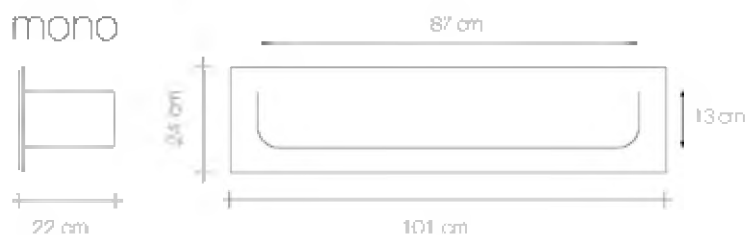

MBOX

MBOX è un creativo sistema componibile da parete. Con una forma avvolgente.

MBOX è disponibile in differenti misure contraddistinte nelle nominazioni: mono, square e slim.

MBOX is a creative modular wall-mounted system. With its fascinating and original form.

MBOX is available in different size: mono, square and slim.

square

Z0050600

Materiale /Material	Peso Unitario /Unit Weight	Quantità /Quantity	Peso con imballo /Weight with packaging	Volume /Volume	Riciclabilità /Recyclable
Acciaio /Steel	8 Kg	1	9,5 Kg	0,12 m ³	90 %

micro

Z0051100

Materiale /Material	Peso Unitario /Unit Weight	Quantità /Quantity	Peso con imballo /Weight with packaging	Volume /Volume	Riciclabilità /Recyclable
Acciaio /Steel	1,5 Kg	1	2,4 Kg	0,02 m ³	90 %

mono

Z0050900

Materiale / Material	Peso Unitario / Unit Weight	Quantità / Quantity	Peso con imballo / Weight with packaging	Volume / Volume	Riciclabilità / Recyclable
Acciaio / Steel	5,4 Kg	1	6,9 Kg	0,08 m ³	90 %