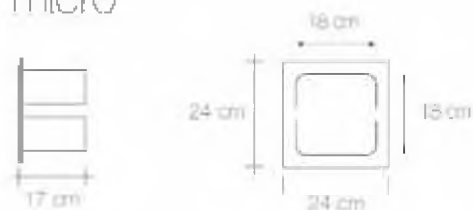

MBOX is available in different size: mono, square and slim.

square

Z0050600

Materiale /Material	Peso Unitario /Unit Weight	Quantità /Quantity	Peso con imballo /Weight with packaging	Volume /Volume	Riciclabilità /Recyclable
Acciaio /Steel	8 Kg	1	9,5 Kg	0,12 m ³	90 %

micro

Z0051100

Materiale /Material	Peso Unitario /Unit Weight	Quantità /Quantity	Peso con imballo /Weight with packaging	Volume /Volume	Riciclabilità /Recyclable
Acciaio /Steel	1,5 Kg	1	2,4 Kg	0,02 m ³	90 %