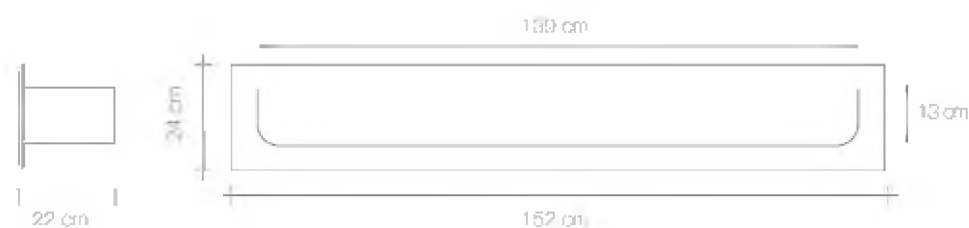

MBOX is available in different size: mono, square and slim.

square

Z0050600

Materiale /Material	Peso Unitario /Unit Weight	Quantità /Quantity	Peso con imballo /Weight with packaging	Volume /Volume	Riciclabilità /Recyclable
Acciaio /Steel	8 Kg	1	9,5 Kg	0,12 m ³	90 %

micro

Z0051100

Materiale /Material	Peso Unitario /Unit Weight	Quantità /Quantity	Peso con imballo /Weight with packaging	Volume /Volume	Riciclabilità /Recyclable
Acciaio /Steel	1,5 Kg	1	2,4 Kg	0,02 m ³	90 %

mono

Z0050900

Materiale / Material	Peso Unitario / Unit Weight	Quantità / Quantity	Peso con imballo / Weight with packaging	Volume / Volume	Riciclabilità / Recyclable
Acciaio / Steel	5,4 Kg	1	6,9 Kg	0,08 m ³	90 %

slim

Z0050800

Materiale / Material	Peso Unitario / Unit Weight	Quantità / Quantity	Peso con imballo / Weight with packaging	Volume / Volume	Riciclabilità / Recyclable
Acciaio / Steel	8,3 Kg	1	9,8 Kg	0,1 m ³	90 %