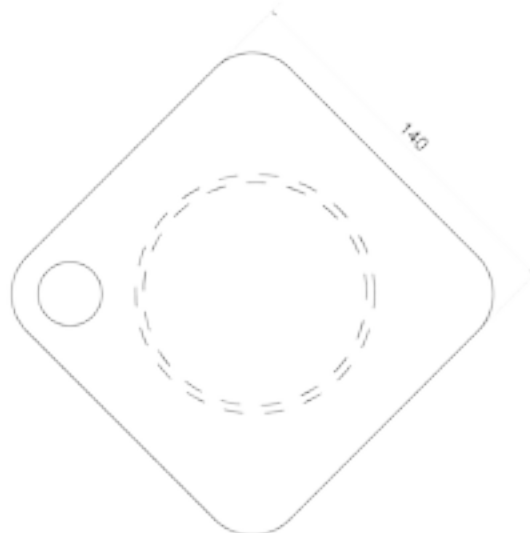

BUGIA

Conoscete il classico piattino in ceramica di sua nonna in cui fissava la candela?

Proponiamo la versione aggiornata 2.0 in cui tutto diventa più semplice e funzionale grazie all'inserimento di un magnete all'interno della cera.

Candle colors: Black, White, Gold, Silver

Z0650100

Materiale /Material	Peso Unitario /Unit Weight	Quantità /Quantity	Peso con imballo /Weight with packaging	Volume /Volume	Riciclabilità /Recyclable
Acciaio, /Steel,	0,43 Kg	1	0,52 Kg	0,04 m ³	99 %