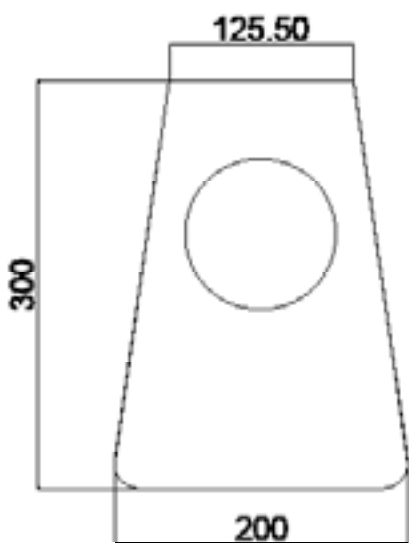

CLIP

Un oggetto davvero minimo, un foglio piegato contenente una comune lampadina.
Più che una lampada, possiamo parlare di un portalampada.
Un gesto molto semplice ma comunicativo ed efficace.

A truly minimalist object, A folded sheet metal that holds a common bulb. More than a lamp, we can talk about a bulb holder. A very simple gesture but communicative and effective.

Z0660100

Materiale /Material	Peso Unitario /Unit Weight	Quantità /Quantity	Peso con imballo /Weight with packaging	Volume / Volume	Riciclabilità /Recyclable
Acciaio, /Steel,	2 Kg	1	2,50 Kg	0,04 m ³	99 %

Lunghezza cavo/ Cord lenght	Grado di protezione /Protection degree	Tensione/ Voltage volt	Potenza Max/ Max power
150 cm	IP 20	220 - 240 V	E 27 max 50 W