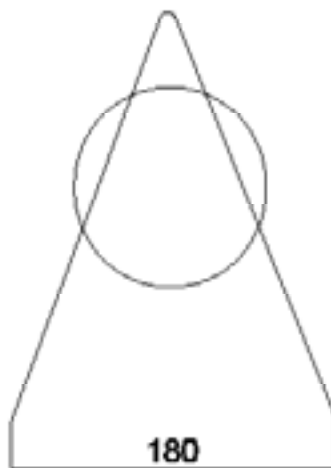

CLIP

Un oggetto davvero minimo, un foglio piegato contenente una comune lampadina.
Più che una lampada, possiamo parlare di un portalampada.
Un gesto molto semplice ma comunicativo ed efficace.

A truly minimalist object, A folded sheet metal that holds a common bulb. More than a lamp, we can talk about a bulb holder. A very simple gesture but communicative and effective.

Z0660100

Materiale /Material	Peso Unitario /Unit Weight	Quantità /Quantity	Peso con imballo /Weight with packaging	Volume / Volume	Riciclabilità /Recyclable
Acciaio, /Steel,	2 Kg	1	2,50 Kg	0,04 m ³	99 %