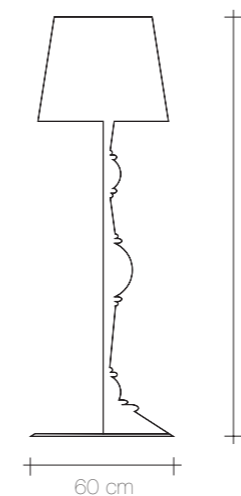

Z0080300

Materiale /Material	Peso Unitario /Unit Weight	Lunghezza cavo /Cord lenght	Grado di protezione /Protection degree	Tensione /Voltage volt	Potenza max /Max power
Acciaio /Steel	9,3 Kg	250 cm	IP20	230 V	2 x 60W

Lampadina a corredo/Bulb provided: 2 x 18W E27 basso consumo/low consumption

Quantità /Quantity	Peso con imballo /Weight with packaging	Volume /Volume	Riciclabilità /Recyclable
1	12,8 Kg	0,42 m³	90 %

270°

Z0080500

Materiale /Material	Peso Unitario /Unit Weight	Lunghezza cavo /Cord lenght	Grado di protezione /Protection degree	Tensione /Voltage volt	Potenza max /Max power
Acciaio /Steel	11,2 Kg	250 cm	IP20	220-240 V	2 x 60W E27

Lampadina a corredo/Bulb provided: 2 x 18W E27 basso consumo/low consumption

Quantità /Quantity	Peso con imballo /Weight with packaging	Volume /Volume	Riciclabilità /Recyclable
1	14,7 Kg	0,43 m³	90 %