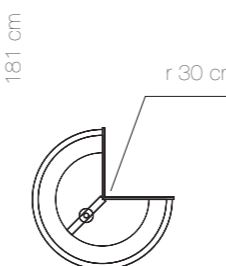

Z0080300

Materiale /Material	Peso Unitario /Unit Weight	Lunghezza cavo /Cord lenght	Grado di protezione /Protection degree	Tensione /Voltage volt	Potenza max /Max power
Acciaio /Steel	9,3 Kg	250 cm	IP20	230 V	2 x 60W

Lampadina a corredo/Bulb provided: 2 x 18W E27 basso consumo/low consumption

Quantità /Quantity	Peso con imballo /Weight with packaging	Volume /Volume	Riciclabilità /Recyclable
1	12,8 Kg	0,42 m³	90 %

270°

Z0080500

Materiale /Material	Peso Unitario /Unit Weight	Lunghezza cavo /Cord lenght	Grado di protezione /Protection degree	Tensione /Voltage volt	Potenza max /Max power
Acciaio /Steel	11,2 Kg	250 cm	IP20	220-240 V	2 x 60W E27

Lampadina a corredo/Bulb provided: 2 x 18W E27 basso consumo/low consumption

Quantità /Quantity	Peso con imballo /Weight with packaging	Volume /Volume	Riciclabilità /Recyclable
1	14,7 Kg	0,43 m³	90 %