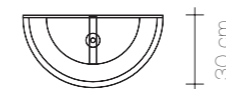

Z0080100

Materiale /Material	Peso Unitario /Unit Weight	Lunghezza cavo /Cord lenght	Grado di protezione /Protection degree	Tensione /Voltage volt	Potenza max /Max power
Acciaio /Steel	7,5 Kg	250 cm	IP20	220-240 V	2 x 60W

Lampadina a corredo/Bulb provided: 2 x 18W E27 basso consumo/low consumption

Quantità /Quantity	Peso con imballo /Weight with packaging	Volume /Volume	Riciclabilità /Recyclable
1	11 Kg	0,42 m³	90 %

180°