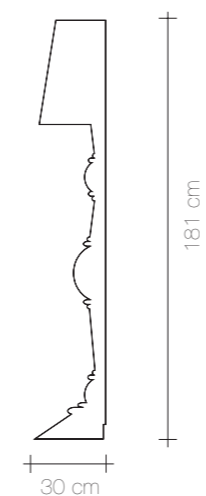

DEMI

ILLUMINAZIONE / LIGHTING

90°

Z0080100

Materiale /Material	Peso Unitario /Unit Weight	Lunghezza cavo /Cord lenght	Grado di protezione /Protection degree	Tensione /Voltage volt	Potenza max /Max power
Acciaio /Steel	7,5 Kg	250 cm	IP20	220-240 V	2 x 60W

Z0080300

Materiale /Material	Peso Unitario /Unit Weight	Lunghezza cavo /Cord lenght	Grado di protezione /Protection degree	Tensione /Voltage volt	Potenza max /Max power
Acciaio /Steel	9,3 Kg	250 cm	IP20	230 V	2 x 60W

XL

Z0080900

Materiale /Material	Peso Unitario /Unit Weight	Lunghezza cavo /Cord length	Grado di protezione /Protection degree	Tensione /Voltage volt	Potenza max /Max power
Acciaio /Steel	20,3 Kg	310 cm	IP20	220-240 V	2 x 60W