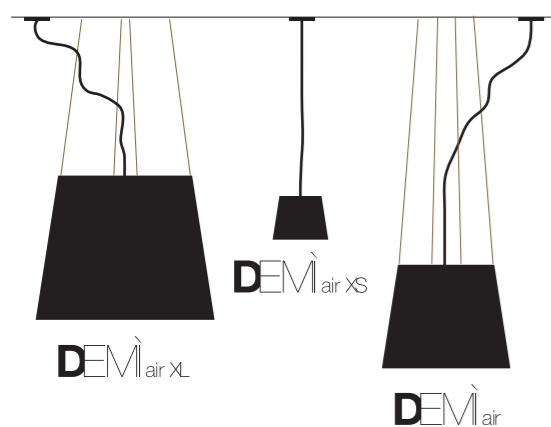

Lampadina a corredo/Bulb provided: 2 x 18W E27 basso consumo/low consumption

Quantità /Quantity	Peso con imballo /Weight with packaging	Volume /Volume	Riciclabilità /Recyclable
1	14,7 Kg	0,43 m³	90 %

DEMI_{270°}