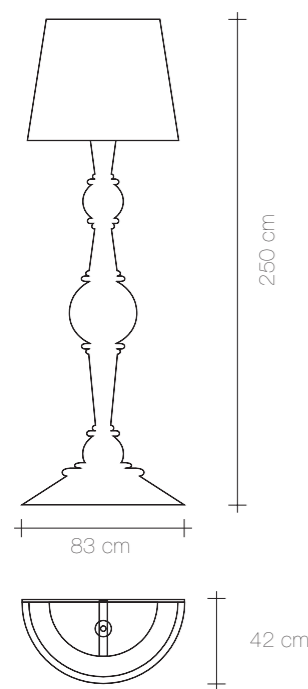

Lampadina a corredo/Bulb provided: 2 x 18W E27 basso consumo/low consumption

Quantità /Quantity	Peso con imballo /Weight with packaging	Volume /Volume	Riciclabilità /Recyclable
1	12,8 Kg	0,42 m³	90 %

270°

Z0080500

Materiale /Material	Peso Unitario /Unit Weight	Lunghezza cavo /Cord lenght	Grado di protezione /Protection degree	Tensione /Voltage volt	Potenza max /Max power
Acciaio /Steel	11,2 Kg	250 cm	IP20	220-240 V	2 x 60W E27

Lampadina a corredo/Bulb provided: 2 x 18W E27 basso consumo/low consumption

Quantità /Quantity	Peso con imballo /Weight with packaging	Volume /Volume	Riciclabilità /Recyclable
1	14,7 Kg	0,43 m³	90 %

DEMI_{270°}

XL

Z0080900

Materiale /Material	Peso Unitario /Unit Weight	Lunghezza cavo /Cord length	Grado di protezione /Protection degree	Tensione /Voltage volt	Potenza max /Max power
Acciaio /Steel	20,3 Kg	310 cm	IP20	220-240 V	2 x 60W