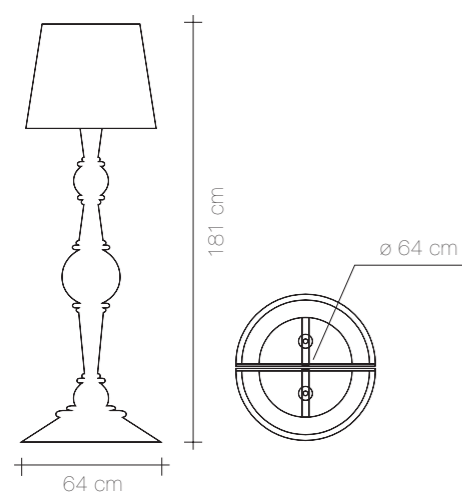

Z0080900

Materiale /Material	Peso Unitario /Unit Weight	Lunghezza cavo /Cord length	Grado di protezione /Protection degree	Tensione /Voltage volt	Potenza max /Max power
Acciaio /Steel	20,3 Kg	310 cm	IP20	220-240 V	2 x 60W

Lampadina a corredo/Bulb provided: 1 x 18W E27 + 1 x30W E27 basso consumo/low consumption

Quantità /Quantity	Peso con imballo /Weight with packaging	Volume /Volume	Riciclabilità /Recyclable
1	25,3 Kg	1,1 m³	90 %

OUTDOOR