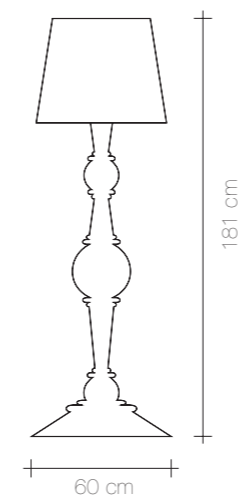

DEMI

ILLUMINAZIONE / LIGHTING

90°

Z0080100

Materiale /Material	Peso Unitario /Unit Weight	Lunghezza cavo /Cord lenght	Grado di protezione /Protection degree	Tensione /Voltage volt	Potenza max /Max power
Acciaio /Steel	7,5 Kg	250 cm	IP20	220-240 V	2 x 60W

Lampadina a corredo/Bulb provided: 2 x 18W E27 basso consumo/low consumption

Quantità /Quantity	Peso con imballo /Weight with packaging	Volume /Volume	Riciclabilità /Recyclable
1	11 Kg	0,42 m³	90 %

180°

Z0080300

Materiale /Material	Peso Unitario /Unit Weight	Lunghezza cavo /Cord lenght	Grado di protezione /Protection degree	Tensione /Voltage volt	Potenza max /Max power
Acciaio /Steel	9,3 Kg	250 cm	IP20	230 V	2 x 60W

XL

Z0080900

Materiale /Material	Peso Unitario /Unit Weight	Lunghezza cavo /Cord length	Grado di protezione /Protection degree	Tensione /Voltage volt	Potenza max /Max power
Acciaio /Steel	20,3 Kg	310 cm	IP20	220-240 V	2 x 60W