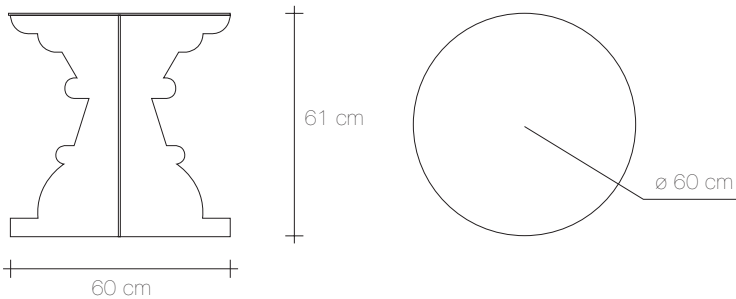

# ARTÙ + GINEVRA

Carlo Bargagna

L'assemblaggio delle due lamiere sagomate di base e il successivo appoggio del piano danno forma a questi due squisiti tavolini con altezze tali da essere utilizzati come comodini, serventi di una seduta o semplicemente quali complementi in qualsiasi living. Ginevra e Artù amano non essere separati, preferibilmente di colore diverso, sono dotati di protezioni per l'appoggio sul pavimento.

*Two shaped metal sheets form the base of the table, on which the table top is mounted, creating two delightful tables having heights that make them suitable for use as bedside tables or simply as accessories in any living room. Ginevra and Artù do not like to be separated, although preferably they are of different colours. They are endowed with protection for their placement on the floor.*

## ARTÙ

**Z0090200**

Materiale /Material	Peso Unitario /Unit Weight	Quantità /Quantity	Peso con imballo /Weight with packaging	Volume /Volume	Riciclabilità /Recyclable
Alluminio /Aluminium	10 Kg	1	12 Kg	0,02 m <sup>3</sup>	95 %

## GINEVRA

**Z0090100**

Materiale /Material	Peso Unitario /Unit Weight	Quantità /Quantity	Peso con imballo /Weight with packaging	Volume /Volume	Riciclabilità /Recyclable
Alluminio /Aluminium	6,8 Kg	1	9 Kg	0,01 m <sup>3</sup>	95 %