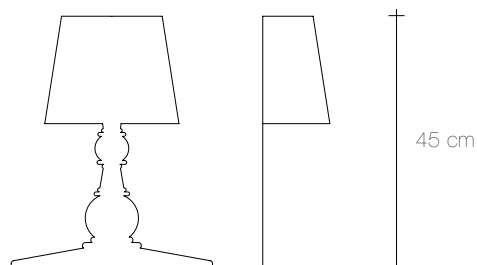

Quantità /Quantity	Peso con imballo /Weight with packaging	Volume /Volume	Riciclabilità /Recyclable
1	4,1 Kg	0,046 m ³	90 %

wall XS

Z0081400

Materiale /Material	Peso Unitario /Unit Weight	Grado di protezione /Protection degree	Tensione /Voltage volt	Potenza max /Max power
Acciaio /Steel	1,6 Kg	IP20	220-240 V	1x 180W F24

Lampadina non inclusa/Bulb not provided

Quantità /Quantity	Peso con imballo /Weight with packaging	Volume /Volume	Riciclabilità /Recyclable
1	2,6 Kg	0,023 m ³	90 %

180° wall

Z0082000

Materiale /Material	Peso Unitario /Unit Weight	Lunghezza cavo /Cord lenght	Grado di protezione /Protection degree	Tensione /Voltage volt	Potenza max /Max power
Acciaio /Steel	2,8 Kg	150 cm	IP20	220-240 V	2x E14 max 11W*