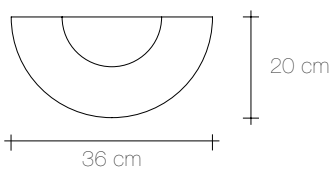

Quantità /Quantity	Peso con imballo /Weight with packaging	Volume /Volume	Riciclabilità /Recyclable
1	4,1 Kg	0,046 m ³	90 %

wall XS

Z0081400

Materiale /Material	Peso Unitario /Unit Weight	Grado di protezione /Protection degree	Tensione /Voltage volt	Potenza max /Max power
Acciaio /Steel	1,6 Kg	IP20	220-240 V	1x 180W F24

Lampadina non inclusa/Bulb not provided

Quantità /Quantity	Peso con imballo /Weight with packaging	Volume /Volume	Riciclabilità /Recyclable
1	2,6 Kg	0,023 m ³	90 %

180° wall

Z0082000

Materiale /Material	Peso Unitario /Unit Weight	Lunghezza cavo /Cord lenght	Grado di protezione /Protection degree	Tensione /Voltage volt	Potenza max /Max power
Acciaio /Steel	2,8 Kg	150 cm	IP20	220-240 V	2x E14 max 11W*