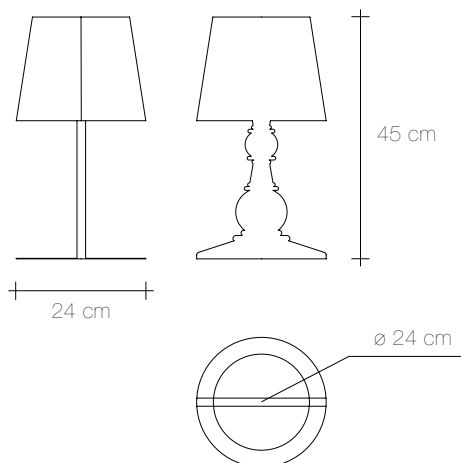

Z0081900

Materiale /Material	Peso Unitario /Unit Weight	Lunghezza cavo /Cord length	Grado di protezione /Protection degree	Tensione /Voltage volt	Potenza max /Max power
Acciaio /Steel	3 Kg	150 cm	IP20	220-240 V	2x E14 max 11W*

*Lampadine basso consumo/Bulbs low consumption
Non include/Not provided

Quantità /Quantity	Peso con imballo /Weight with packaging	Volume /Volume	Riciclabilità /Recyclable
1	3,7 Kg	0,04 m³	90 %

Interruttore ON/OFF non dimmerabile/Switch ON/OFF can not be dimmed