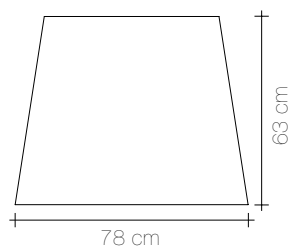

Z0081000

Materiale /Material	Peso Unitario /Unit Weight	Lunghezza cavo /Cord length	Grado di protezione /Protection degree	Tensione /Voltage volt	Potenza max /Max power
Acciaio /Steel	8,9 Kg	200 cm	IP20	220-240 V	2x E27 max 60W

Lampadina non inclusa/Bulb not provided

Quantità /Quantity	Peso con imballo /Weight with packaging	Volume /Volume	Riciclabilità /Recyclable
1	11,9 Kg	0,1 m³	90 %

air XL