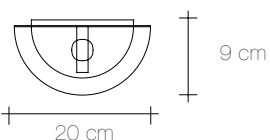

Z0081500

Materiale /Material	Peso Unitario /Unit Weight	Grado di protezione /Protection degree	Tensione /Voltage volt	Potenza max /Max power
Acciaio /Steel	3,1 Kg	IP20	220-240 V	1x 180W F24

Lampadina non inclusa/Bulb not provided

Quantità /Quantity	Peso con imballo /Weight with packaging	Volume /Volume	Riciclabilità /Recyclable
1	4,1 Kg	0,046 m³	90 %

wall XS