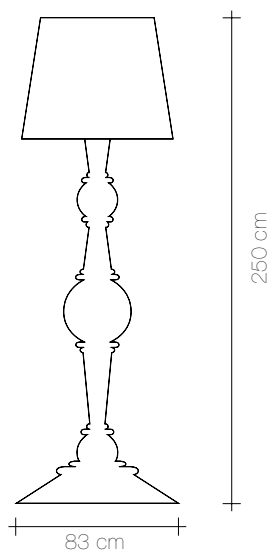

DEMI

90°

**Z0080100**

Materiale /Material	Peso Unitario /Unit Weight	Lunghezza cavo /Cord length	Grado di protezione /Protection degree	Tensione /Voltage volt	Potenza max /Max power
Acciaio /Steel	7,5 Kg	250 cm	IP20	220-240 V	2x E27 max 30W*

180°

**Z0080300**

Materiale /Material	Peso Unitario /Unit Weight	Lunghezza cavo /Cord length	Grado di protezione /Protection degree	Tensione /Voltage volt	Potenza max /Max power
Acciaio /Steel	9,3 Kg	250 cm	IP20	230 V	2x E27 max 30W*

270°

**Z0080500**

Materiale /Material	Peso Unitario /Unit Weight	Lunghezza cavo /Cord length	Grado di protezione /Protection degree	Tensione /Voltage volt	Potenza max /Max power
Acciaio /Steel	11,2 Kg	250 cm	IP20	220-240 V	2x E27 max 30W*

DEMI

XL

Z0080900

Materiale /Material	Peso Unitario /Unit Weight	Lunghezza cavo /Cord length	Grado di protezione /Protection degree	Tensione /Voltage volt	Potenza max /Max power
Acciaio /Steel	20,3 Kg	310 cm	IP20	220-240 V	2x E27 max 30W*