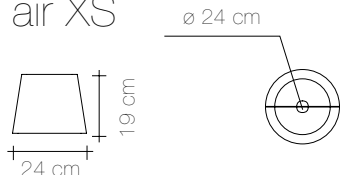

DEMI

air XS

Z0081200

Materiale /Material	Peso Unitario /Unit Weight	Lunghezza cavo /Cord length	Grado di protezione /Protection degree	Tensione /Voltage volt	Potenza max /Max power
Acciaio /Steel	1,4 Kg	200 cm	IP20	220-240 V	1x E27 max 60W

Lampadina non inclusa/Bulb not provided

Quantità /Quantity	Peso con imballo /Weight with packaging	Volume /Volume	Riciclabilità /Recyclable
1	2,4 Kg	0,02 m³	90 %

air

Z0081000

Materiale /Material	Peso Unitario /Unit Weight	Lunghezza cavo /Cord length	Grado di protezione /Protection degree	Tensione /Voltage volt	Potenza max /Max power
Acciaio /Steel	8,9 Kg	200 cm	IP20	220-240 V	2x E27 max 60W

Lampadina non inclusa/Bulb not provided

Quantità /Quantity	Peso con imballo /Weight with packaging	Volume /Volume	Riciclabilità /Recyclable
1	11,9 Kg	0,1 m³	90 %

air XL

Z0081100

Materiale /Material	Peso Unitario /Unit Weight	Lunghezza cavo /Cord length	Grado di protezione /Protection degree	Tensione /Voltage volt	Potenza max /Max power
Acciaio /Steel	12,2 Kg	200 cm	IP20	220-240 V	2x E27 max 60W

Lampadina non inclusa/Bulb not provided

Quantità /Quantity	Peso con imballo /Weight with packaging	Volume /Volume	Riciclabilità /Recyclable
1	16,4 Kg	0,14 m³	90 %