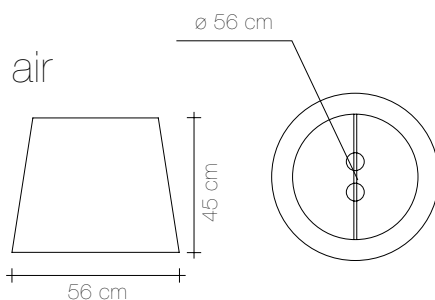

Z0081200

Materiale /Material	Peso Unitario /Unit Weight	Lunghezza cavo /Cord length	Grado di protezione /Protection degree	Tensione /Voltage volt	Potenza max /Max power
Acciaio /Steel	1,4 Kg	200 cm	IP20	220-240 V	1x E27 max 60W

Lampadina non inclusa/Bulb not provided

Quantità /Quantity	Peso con imballo /Weight with packaging	Volume /Volume	Riciclabilità /Recyclable
1	2,4 Kg	0,02 m³	90 %

air