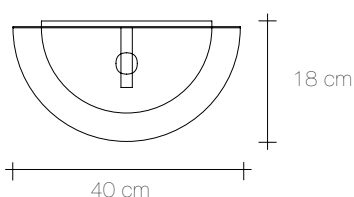

DEMI

wall

Z0081500

Materiale /Material	Peso Unitario /Unit Weight	Grado di protezione /Protection degree	Tensione /Voltage volt	Potenza max /Max power
Acciaio /Steel	3,1 Kg	IP20	220-240 V	1x 180W F24

Lampadina non inclusa/Bulb not provided

Quantità /Quantity	Peso con imballo /Weight with packaging	Volume /Volume	Riciclabilità /Recyclable
1	4,1 Kg	0,046 m³	90 %

wall XS

Z0081400

Materiale /Material	Peso Unitario /Unit Weight	Grado di protezione /Protection degree	Tensione /Voltage volt	Potenza max /Max power
Acciaio /Steel	1,6 Kg	IP20	220-240 V	1x 180W F24

Lampadina non inclusa/Bulb not provided

Quantità /Quantity	Peso con imballo /Weight with packaging	Volume /Volume	Riciclabilità /Recyclable
1	2,6 Kg	0,023 m³	90 %

180° wall

Z0082000

Materiale /Material	Peso Unitario /Unit Weight	Lunghezza cavo /Cord lenght	Grado di protezione /Protection degree	Tensione /Voltage volt	Potenza max /Max power
Acciaio /Steel	2,8 Kg	150 cm	IP20	220-240 V	2x E14 max 11W*

*Lampadine basso consumo/Bulbs low consumption
Non incluse/Not provided

Quantità /Quantity	Peso con imballo /Weight with packaging	Volume /Volume	Riciclabilità /Recyclable
1	3,5 Kg	0,04 m³	100 %

Interruttore ON/OFF non dimmerabile/Switch ON/OFF can not be dimmed