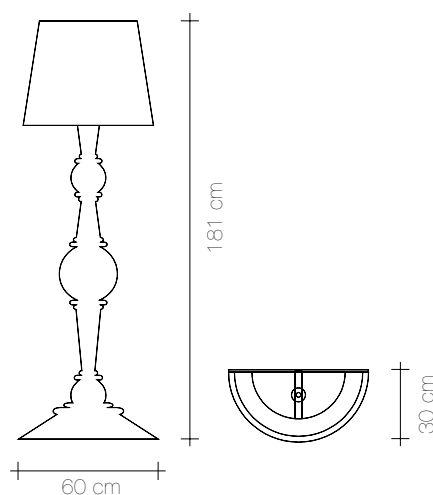

DEMI

90°

**Z0080100**

Materiale /Material	Peso Unitario /Unit Weight	Lunghezza cavo /Cord length	Grado di protezione /Protection degree	Tensione /Voltage volt	Potenza max /Max power
Acciaio /Steel	7,5 Kg	250 cm	IP20	220-240 V	2x E27 max 30W*

180°

**Z0080300**

Materiale /Material	Peso Unitario /Unit Weight	Lunghezza cavo /Cord length	Grado di protezione /Protection degree	Tensione /Voltage volt	Potenza max /Max power
Acciaio /Steel	9,3 Kg	250 cm	IP20	230 V	2x E27 max 30W*

270°

**Z0080500**

Materiale /Material	Peso Unitario /Unit Weight	Lunghezza cavo /Cord length	Grado di protezione /Protection degree	Tensione /Voltage volt	Potenza max /Max power
Acciaio /Steel	11,2 Kg	250 cm	IP20	220-240 V	2x E27 max 30W*

DEMI

XL

Z0080900

Materiale /Material	Peso Unitario /Unit Weight	Lunghezza cavo /Cord length	Grado di protezione /Protection degree	Tensione /Voltage volt	Potenza max /Max power
Acciaio /Steel	20,3 Kg	310 cm	IP20	220-240 V	2x E27 max 30W*