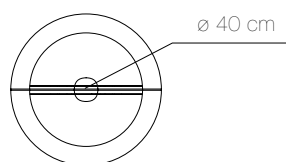

DEMI

table

Z0081300

Materiale /Material	Peso Unitario /Unit Weight	Lunghezza cavo /Cord length	Grado di protezione /Protection degree	Tensione /Voltage volt	Potenza max /Max power
Acciaio /Steel	3,2 Kg	200 cm	IP20	220-240 V	1x E27 max 60W

Lampadina non inclusa/Bulb not provided

Quantità /Quantity	Peso con imballo /Weight with packaging	Volume /Volume	Riciclabilità /Recyclable
1	5,2 Kg	0,18 m³	90 %

Interruttore ON/OFF non dimmerabile/Switch ON/OFF can not be dimmed

abat-jour

Z0081900

Materiale /Material	Peso Unitario /Unit Weight	Lunghezza cavo /Cord length	Grado di protezione /Protection degree	Tensione /Voltage volt	Potenza max /Max power
Acciaio /Steel	3 Kg	150 cm	IP20	220-240 V	2x E14 max 11W*

*Lampadine basso consumo/Bulbs low consumption
Non include/Not provided

Quantità /Quantity	Peso con imballo /Weight with packaging	Volume /Volume	Riciclabilità /Recyclable
1	3,7 Kg	0,04 m³	90 %

Interruttore ON/OFF non dimmerabile/Switch ON/OFF can not be dimmed