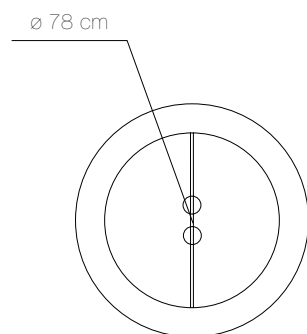

180°

**Z0080300**

Materiale /Material	Peso Unitario /Unit Weight	Lunghezza cavo /Cord length	Grado di protezione /Protection degree	Tensione /Voltage volt	Potenza max /Max power
Acciaio /Steel	9,3 Kg	250 cm	IP20	230 V	2x E27 max 30W*

DEMI

air XS

Z0081200

Materiale /Material	Peso Unitario /Unit Weight	Lunghezza cavo /Cord length	Grado di protezione /Protection degree	Tensione /Voltage volt	Potenza max /Max power
Acciaio /Steel	1,4 Kg	200 cm	IP20	220-240 V	1x E27 max 60W

Lampadina non inclusa/Bulb not provided

Quantità /Quantity	Peso con imballo /Weight with packaging	Volume /Volume	Riciclabilità /Recyclable
1	2,4 Kg	0,02 m ³	90 %

air

Z0081000

Materiale /Material	Peso Unitario /Unit Weight	Lunghezza cavo /Cord length	Grado di protezione /Protection degree	Tensione /Voltage volt	Potenza max /Max power
Acciaio /Steel	8,9 Kg	200 cm	IP20	220-240 V	2x E27 max 60W

Lampadina non inclusa/Bulb not provided

Quantità /Quantity	Peso con imballo /Weight with packaging	Volume /Volume	Riciclabilità /Recyclable
1	11,9 Kg	0,1 m ³	90 %

air XL

Z0081100

Materiale /Material	Peso Unitario /Unit Weight	Lunghezza cavo /Cord length	Grado di protezione /Protection degree	Tensione /Voltage volt	Potenza max /Max power
Acciaio /Steel	12,2 Kg	200 cm	IP20	220-240 V	2x E27 max 60W