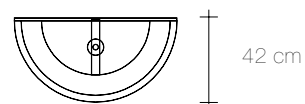

180°

**Z0080300**

Materiale /Material	Peso Unitario /Unit Weight	Lunghezza cavo /Cord length	Grado di protezione /Protection degree	Tensione /Voltage volt	Potenza max /Max power
Acciaio /Steel	9,3 Kg	250 cm	IP20	230 V	2x E27 max 30W*

270°

**Z0080500**

Materiale /Material	Peso Unitario /Unit Weight	Lunghezza cavo /Cord length	Grado di protezione /Protection degree	Tensione /Voltage volt	Potenza max /Max power
Acciaio /Steel	11,2 Kg	250 cm	IP20	220-240 V	2x E27 max 30W*

DEMI

XL

Z0080900

Materiale /Material	Peso Unitario /Unit Weight	Lunghezza cavo /Cord length	Grado di protezione /Protection degree	Tensione /Voltage volt	Potenza max /Max power
Acciaio /Steel	20,3 Kg	310 cm	IP20	220-240 V	2x E27 max 30W*