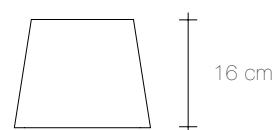

Quantità /Quantity	Peso con imballo /Weight with packaging	Volume /Volume	Riciclabilità /Recyclable
1	4,1 Kg	0,046 m ³	90 %

wall XS

Z0081400

Materiale /Material	Peso Unitario /Unit Weight	Grado di protezione /Protection degree	Tensione /Voltage volt	Potenza max /Max power
Acciaio /Steel	1,6 Kg	IP20	220-240 V	1x 180W F24