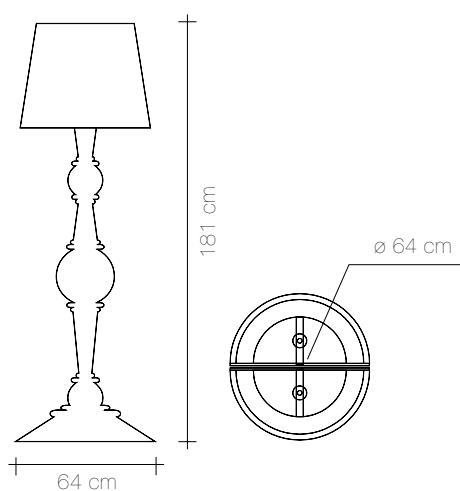

Z0080900

Materiale /Material	Peso Unitario /Unit Weight	Lunghezza cavo /Cord length	Grado di protezione /Protection degree	Tensione /Voltage volt	Potenza max /Max power
Acciaio /Steel	20,3 Kg	310 cm	IP20	220-240 V	2x E27 max 30W*

*Lampadine basso consumo/Bulbs low consumption
Non include/Not provided

Quantità /Quantity	Peso con imballo /Weight with packaging	Volume /Volume	Riciclabilità /Recyclable
1	25,3 Kg	1,1 m³	90 %

Interruttore ON/OFF non dimmerabile/Switch ON/OFF can not be dimmed

OUTDOOR