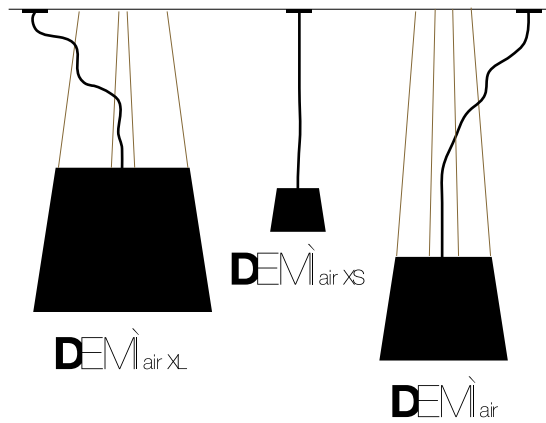

DEMI

DEMI, nelle sue versioni, diventa un decoro per gli angoli, per le pareti, per impreziosire una colonna e quale lussuosa alternativa alle comuni lampade da esterno. La struttura portante, sagomata per considerare gli ingombri seppur minimi dei battiscopa, consente di fissare a parete la piantana. Completano la gamma, le versioni da soffitto, da parete e da tavolo.

DEMI thus becomes a decorative element for corners and walls, enhancing columns and a luxury alternative to the usual outdoor lights. The load-bearing structure, shaped to bear in mind the slightly jutting skirting boards, makes it possible to fix the floor lamp to the wall. Ceiling, wall and table versions, complete the range.

DEMI

90°

**Z0080100**

Materiale /Material	Peso Unitario /Unit Weight	Lunghezza cavo /Cord length	Grado di protezione /Protection degree	Tensione /Voltage volt	Potenza max /Max power
Acciaio /Steel	7,5 Kg	250 cm	IP20	220-240 V	2x E27 max 30W*