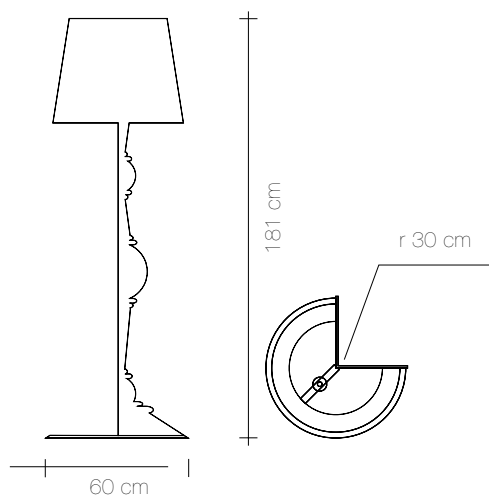

DEMI

90°

**Z0080100**

Materiale /Material	Peso Unitario /Unit Weight	Lunghezza cavo /Cord length	Grado di protezione /Protection degree	Tensione /Voltage volt	Potenza max /Max power
Acciaio /Steel	7,5 Kg	250 cm	IP20	220-240 V	2x E27 max 30W*

180°

**Z0080300**

Materiale /Material	Peso Unitario /Unit Weight	Lunghezza cavo /Cord length	Grado di protezione /Protection degree	Tensione /Voltage volt	Potenza max /Max power
Acciaio /Steel	9,3 Kg	250 cm	IP20	230 V	2x E27 max 30W*

270°

**Z0080500**

Materiale /Material	Peso Unitario /Unit Weight	Lunghezza cavo /Cord length	Grado di protezione /Protection degree	Tensione /Voltage volt	Potenza max /Max power
Acciaio /Steel	11,2 Kg	250 cm	IP20	220-240 V	2x E27 max 30W*

DEMI

XL

Z0080900

Materiale /Material	Peso Unitario /Unit Weight	Lunghezza cavo /Cord length	Grado di protezione /Protection degree	Tensione /Voltage volt	Potenza max /Max power
Acciaio /Steel	20,3 Kg	310 cm	IP20	220-240 V	2x E27 max 30W*