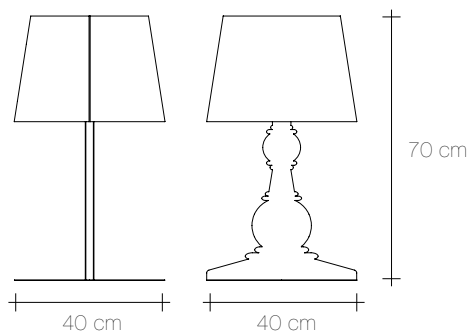

DEMI

table

Z0081300

Materiale /Material	Peso Unitario /Unit Weight	Lunghezza cavo /Cord length	Grado di protezione /Protection degree	Tensione /Voltage volt	Potenza max /Max power
Acciaio /Steel	3,2 Kg	200 cm	IP20	220-240 V	1x E27 max 60W

Lampadina non inclusa/Bulb not provided

Quantità /Quantity	Peso con imballo /Weight with packaging	Volume /Volume	Riciclabilità /Recyclable
1	5,2 Kg	0,18 m³	90 %

Interruttore ON/OFF non dimmerabile/Switch ON/OFF can not be dimmed

abat-jour