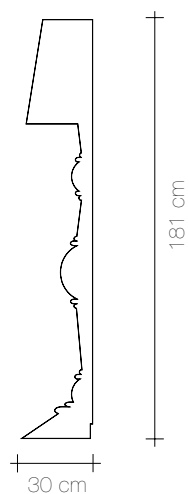

DEMI

DEMI, nelle sue versioni, diventa un decoro per gli angoli, per le pareti, per impreziosire una colonna e quale lussuosa alternativa alle comuni lampade da esterno. La struttura portante, sagomata per considerare gli ingombri seppur minimi dei battiscopa, consente di fissare a parete la piantana. Completano la gamma, le versioni da soffitto, da parete e da tavolo.

DEMI

90°

**Z0080100**

Materiale /Material	Peso Unitario /Unit Weight	Lunghezza cavo /Cord length	Grado di protezione /Protection degree	Tensione /Voltage volt	Potenza max /Max power
Acciaio /Steel	7,5 Kg	250 cm	IP20	220-240 V	2x E27 max 30W*

180°

**Z0080300**

Materiale /Material	Peso Unitario /Unit Weight	Lunghezza cavo /Cord length	Grado di protezione /Protection degree	Tensione /Voltage volt	Potenza max /Max power
Acciaio /Steel	9,3 Kg	250 cm	IP20	230 V	2x E27 max 30W*

270°

**Z0080500**

Materiale /Material	Peso Unitario /Unit Weight	Lunghezza cavo /Cord length	Grado di protezione /Protection degree	Tensione /Voltage volt	Potenza max /Max power
Acciaio /Steel	11,2 Kg	250 cm	IP20	220-240 V	2x E27 max 30W*