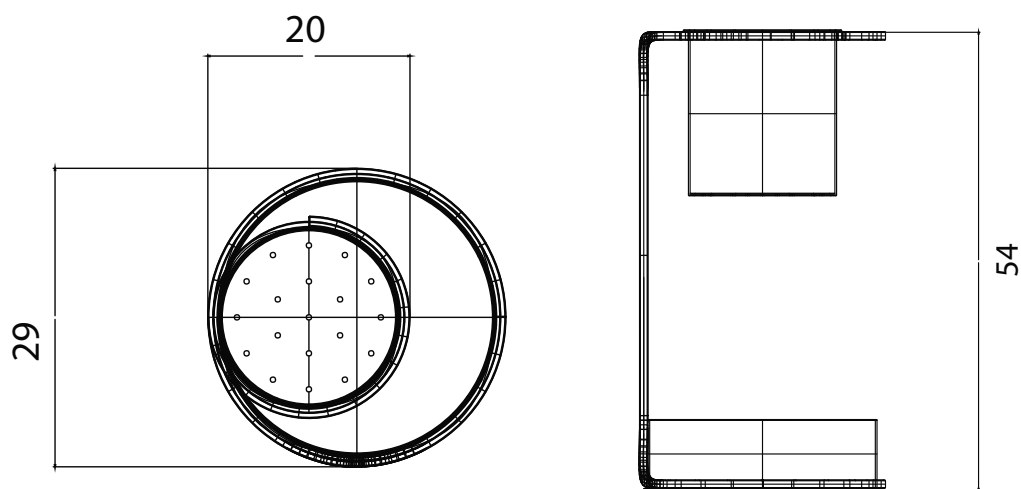

BOA

Un tondino a sezione quadrata avvolge, trattiene e sostiene due volumi elementari di pari volume. Si allunga sopra e intorno alla vaschetta inferiore, così bloccata. E risucchia il cestello superiore in un incavo senza via d'uscita.

L'oggetto è la fotografia di un istante incerto, in cui è difficile cogliere se si tratti di simbiosi o aggressione.

A square section rod wraps, holds and holds two elementary volumes of equal volume. It extends above and around the lower tray, so locked. It sucks the upper basket into a cavity without a way out.

The object is the photograph of an uncertain moment, in which it is difficult to grasp whether it is symbiosis or aggression.

Z0570100

Materiale /Material	Peso Unitario /Unit Weight	Quantità /Quantity	Peso con imballo /Weight with packaging	Volume / Volume	Riciclabilità /Recyclable
Acciaio, /Steel	4 Kg	1	4.5 Kg	0,04 m ³	99 %