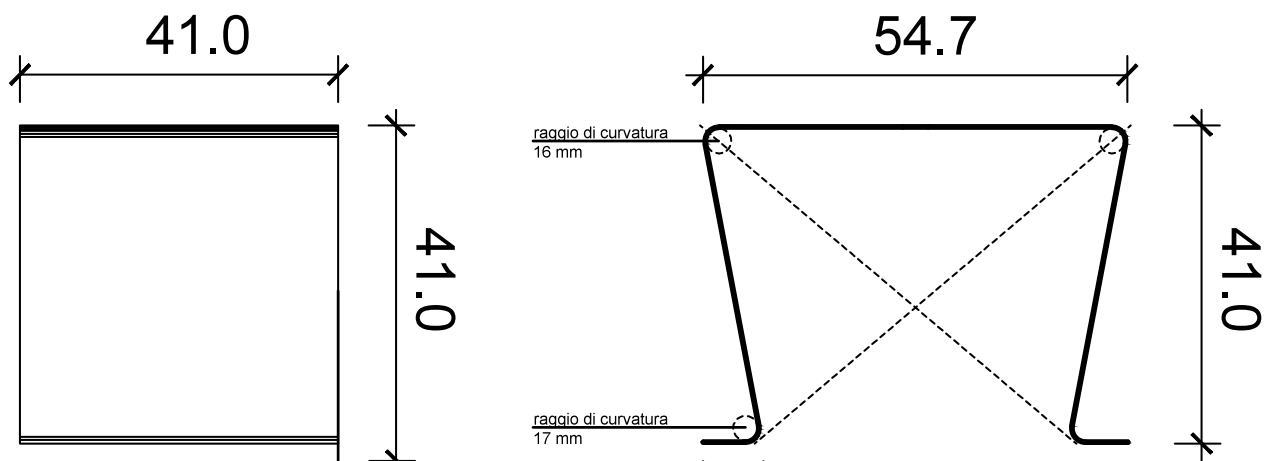

PEO

Peo è un oggetto semplice adatto a qualsiasi tipo di ambiente. Realizzato in metallo laccato in diversi colori e uno spessore tale da renderlo leggero e resistente al tempo stesso, è caratterizzato da quattro pieghe che gli consentono di adattarsi a diversi contesti spaziali. Grazie ai suoi accessori (scatola su ruote, fascia elastica per oggetti, cuscino magnetico) diventa un utile complemento d'arredo.

Peo is a simple object suitable for any type of environment. Made of lacquered metal in different colors and a thickness that makes it light and strong at the same time, it features with four folds that enable it to be adapted to different spatial setting. Thanks to its accessories.

Z0560100

M ateriale /Material	P eso Unitario /Unit Weight	Q uantità /Quantity	P eso con imballo /Weight with packaging	V olume / Volume	R iciclabilità /Recyclable
Acciaio/Steel	10 Kg	1	12 Kg	0,04 m ³	99 %