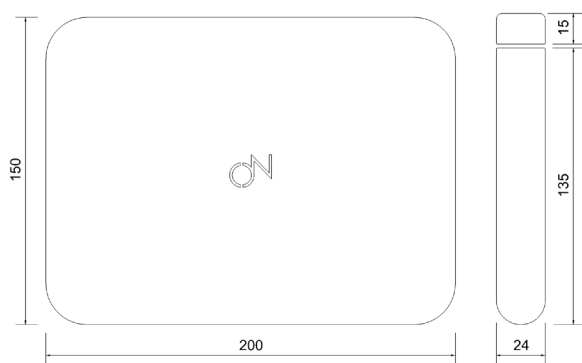

CLAKK

Semplicità è la vera identità di questo portafoto, composto da un bastoncino in frassino ed un foglio metallico uniti da due magneti. Un prodotto funzionale e con personalità, allo stesso tempo rigoroso e divertente.

Simplicity is the true identity of this frame, consisting of an ash stick and a metal sheet joined by two magnets. A functional product with personality, at the same time rigorous and fun.

Z0520100

Materiale /Material	Peso Unitario /Unit Weight	Quantità /Quantity	Peso con imballo /Weight with packaging	Volume /Volume	Riciclabilità /Recyclable
Acciaio, legno /Steel, wood	0,43 Kg	1	0,52 Kg	0,04 m ³	99 %