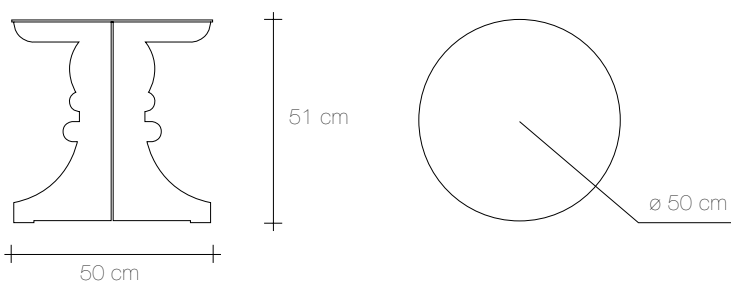

GINEVRA AND ARTÙ do not like to be separated, although preferably they are of different colours. They are endowed with protection for their placement on the floor.

ARTÙ

Z0090200

Materiale /Material	Peso Unitario /Unit Weight	Quantità /Quantity	Peso con imballo /Weight with packaging	Volume /Volume	Riciclabilità /Recyclable
Acciaio, alluminio /Steel, aluminium	14 Kg	1	16 Kg	0,02 m ³	97 %

GINEVRA

Z0090100

Materiale /Material	Peso Unitario /Unit Weight	Quantità /Quantity	Peso con imballo /Weight with packaging	Volume /Volume	Riciclabilità /Recyclable
Acciaio, alluminio /Steel, aluminium	9,8 Kg	1	12 Kg	0,01 m ³	97 %

ARTÙ⁷⁵

Z0090300

Materiale /Material	Peso Unitario /Unit Weight	Quantità /Quantity	Peso con imballo /Weight with packaging	Volume /Volume	Riciclabilità /Recyclable
Acciaio, alluminio /Steel, aluminium	19,5 Kg	1	22 Kg	0,10 m ³	97 %