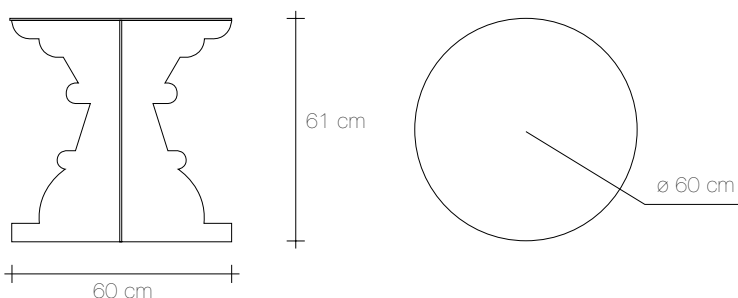

ARTÙ + GINEVRA

L'assemblaggio delle due lamiere sagomate di base e il successivo appoggio del piano danno forma a questi due squisiti tavolini con altezze tali da essere utilizzati come comodini, serventi di una seduta o semplicemente quali complementi in qualsiasi living.
GINEVRA E ARTÙ amano non essere separati, preferibilmente di colore diverso, sono dotati di protezioni per l'appoggio sul pavimento.

GINEVRA AND ARTÙ do not like to be separated, although preferably they are of different colours. They are endowed with protection for their placement on the floor.

ARTÙ

Z0090200

Materiale /Material	Peso Unitario /Unit Weight	Quantità /Quantity	Peso con imballo /Weight with packaging	Volume /Volume	Riciclabilità /Recyclable
Acciaio, alluminio /Steel, aluminium	14 Kg	1	16 Kg	0,02 m ³	97 %

GINEVRA

Z0090100

Materiale /Material	Peso Unitario /Unit Weight	Quantità /Quantity	Peso con imballo /Weight with packaging	Volume /Volume	Riciclabilità /Recyclable
Acciaio, alluminio /Steel, aluminium	9,8 Kg	1	12 Kg	0,01 m ³	97 %

ARTÙ⁷⁵

Z0090300

Materiale /Material	Peso Unitario /Unit Weight	Quantità /Quantity	Peso con imballo /Weight with packaging	Volume /Volume	Riciclabilità /Recyclable
Acciaio, alluminio /Steel, aluminium	19,5 Kg	1	22 Kg	0,10 m ³	97 %