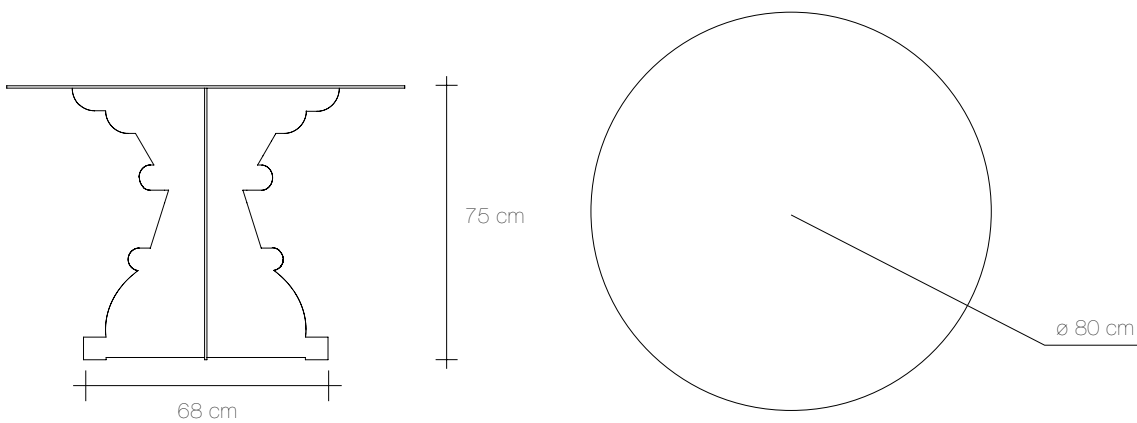

GINEVRA AND ARTÙ do not like to be separated, although preferably they are of different colours. They are endowed with protection for their placement on the floor.

ARTÙ

Z0090200

Materiale /Material	Peso Unitario /Unit Weight	Quantità /Quantity	Peso con imballo /Weight with packaging	Volume /Volume	Riciclabilità /Recyclable
Acciaio, alluminio /Steel, aluminium	14 Kg	1	16 Kg	0,02 m ³	97 %

GINEVRA

Z0090100

Materiale /Material	Peso Unitario /Unit Weight	Quantità /Quantity	Peso con imballo /Weight with packaging	Volume /Volume	Riciclabilità /Recyclable
Acciaio, alluminio /Steel, aluminium	9,8 Kg	1	12 Kg	0,01 m ³	97 %

ARTÙ⁷⁵

Z0090300

Materiale /Material	Peso Unitario /Unit Weight	Quantità /Quantity	Peso con imballo /Weight with packaging	Volume /Volume	Riciclabilità /Recyclable
Acciaio, alluminio /Steel, aluminium	19,5 Kg	1	22 Kg	0,10 m ³	97 %