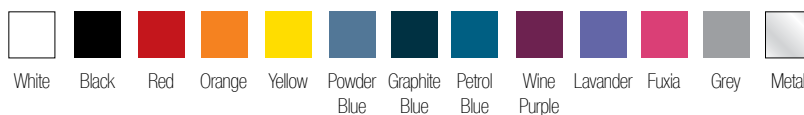

ARTÙ + GINEVRA

L'assemblaggio delle due lamiere sagomate di base e il successivo appoggio del piano danno forma a questi due squisiti tavolini con altezze tali da essere utilizzati come comodini, serventi di una seduta o semplicemente quali complementi in qualsiasi living.
GINEVRA E ARTÙ amano non essere separati, preferibilmente di colore diverso, sono dotati di protezioni per l'appoggio sul pavimento.

Two shaped metal sheets form the base of the table, on which the table top is mounted, creating two delightful tables having heights that make them suitable for use as bedside tables or simply as accessories in any living room.

GINEVRA AND ARTÙ do not like to be separated, although preferably they are of different colours. They are endowed with protection for their placement on the floor.

ARTÙ

Z0090200

Materiale /Material	Peso Unitario /Unit Weight	Quantità /Quantity	Peso con imballo /Weight with packaging	Volume /Volume	Riciclabilità /Recyclable
Acciaio, alluminio /Steel, aluminium	14 Kg	1	16 Kg	0,02 m ³	97 %