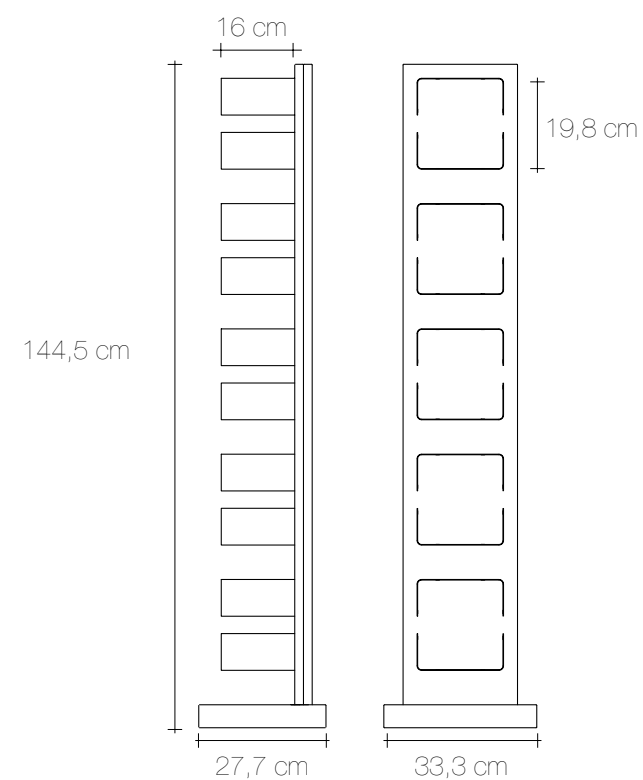

## BOX UP

ACCESSORI / ACCESSORIES

BOX UP\_4

Materiali /Material	Peso Unitario /Unit Weight	Riciclabilità /Recyclable
Acciaio /Steel	18 Kg	90%

 Prodotto da interno / Indoor purpose

BOX UP\_5

Materiali /Material	Peso Unitario /Unit Weight	Riciclabilità /Recyclable
Acciaio /Steel	18 Kg	90%