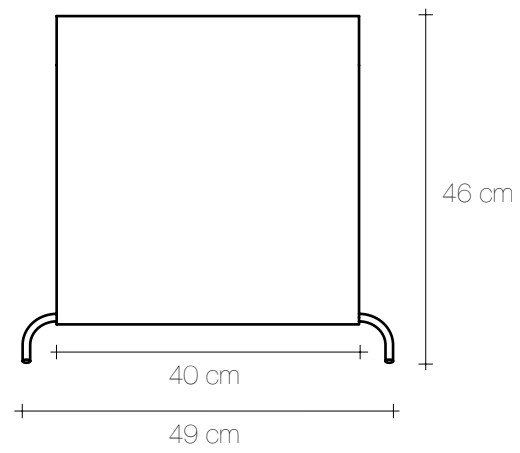

MOOB

TAVOLI / TABLES

Materiali /Material	Peso Unitario /Unit Weight	Riciclabilità /Recyclable
Acciaio /Steel	27,6 Kg	90%

Prodotto da interno / *Indoor purpose*

TRIPOD

ACCESSORI / ACCESSORIES

Materiali /Material	Peso Unitario /Unit Weight	Riciclabilità /Recyclable
Acciaio /Steel	4,8 Kg	90%

Prodotto da interno / *Indoor purpose*