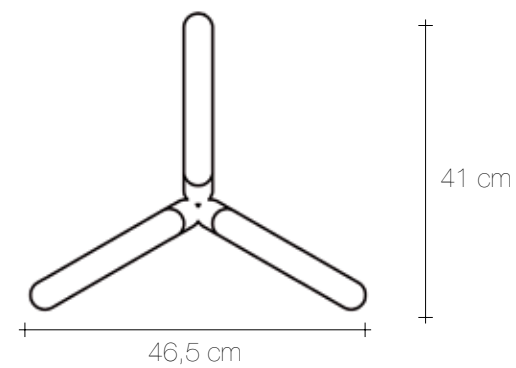

TRIPOD

ACCESSORI / ACCESSORIES

Materiali /Material	Peso Unitario /Unit Weight	Riciclabilità /Recyclable
Acciaio /Steel	4,8 Kg	90%

Prodotto da interno / *Indoor purpose*