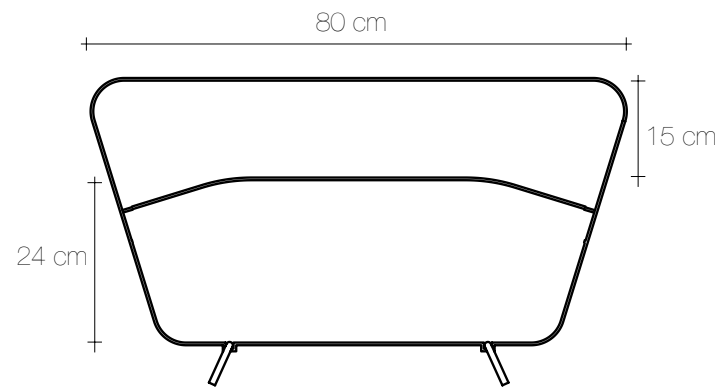

MOOB

TAVOLI / TABLES

Materiali /Material	Peso Unitario /Unit Weight	Riciclabilità /Recyclable
Acciaio /Steel	27,6 Kg	90%

Prodotto da interno / *Indoor purpose*