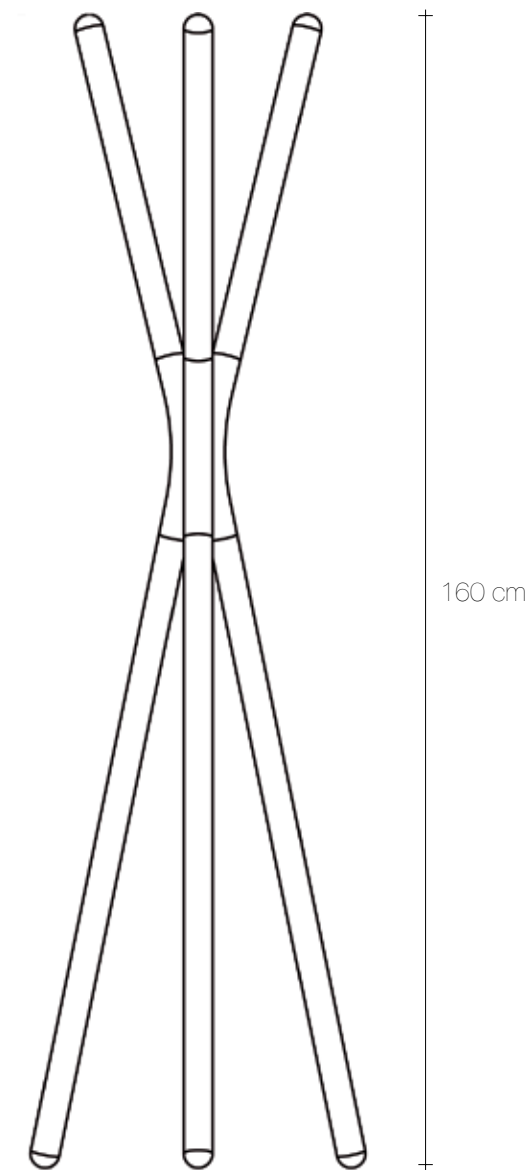

TRIPOD

ACCESSORI / ACCESSORIES

Materiali /Material	Peso Unitario /Unit Weight	Riciclabilità /Recyclable
Acciaio /Steel	4,8 Kg	90%

Prodotto da interno / *Indoor purpose*